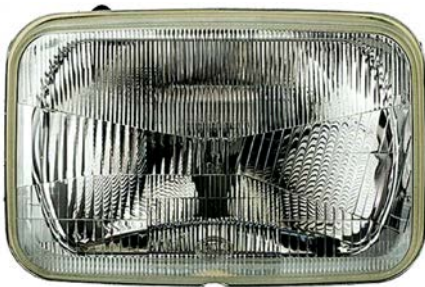

G40012

פנס ראשי דאף
LED ידני XF1 06 > 13