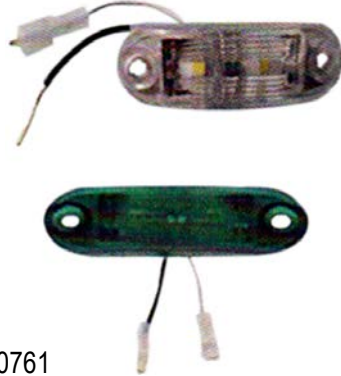

67.8X24.2X19.8 *

G50761

פנס מספר אוטובוס
NEOPLAN

G50299

פנס מספר גבוה
+ ברגים

LED 8 *

שקוף	אדום
G40294	G40608

G41164