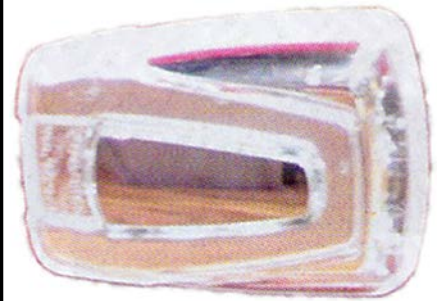

G39182

פנס צד אוטובוס מלבן
24V צהוב

LED

G39178

פנס צד אוטובוס
לבן + חלון

LED