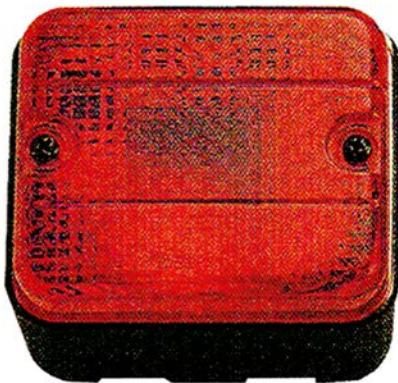

שמאל	ימין
G41179	G41180

פנס ערפל וולוו FH
אור דרך

שמאל	ימין
G40016	G40017

פנס ערפל וולוו ניקל
FH13/16 < 09

שמאל	ימין
G40018	G40020

פנס ערפל
אוניברסלי אדום

G39155

פנס ערפל רנו מגנום
משאית