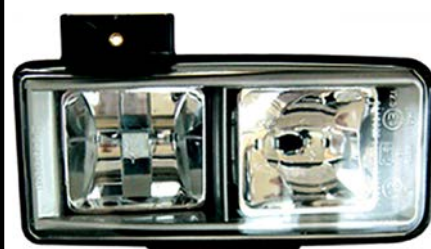

פנס ערפל איווקו יורוקרגו
> 03 ירוטק