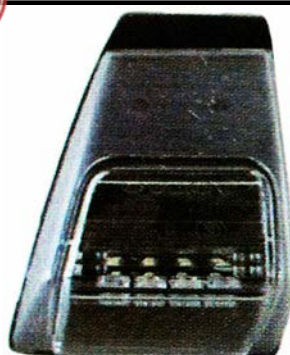

פנס איתות וולוו
FH16 מ-09

פנס איתות וולוו
Euro 6 FH04