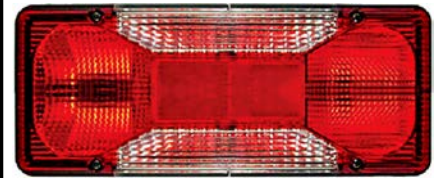

פנס אחורי איווקו דיילי
> 06 פתוח

פנס' בלבד	שמאל	ימין
G40105	G39037	G39036