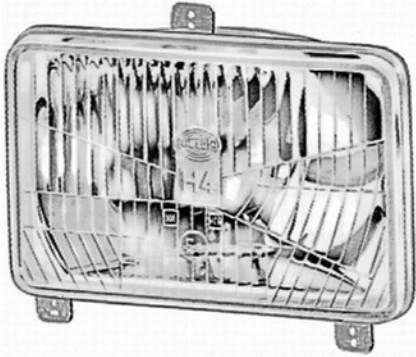

שמאל	ימין
G40054	G40055

מסגרת לפנס ראשי LH
רנו פרימיום

שמאל	ימין
G41102	G41103

פנס ראשי רנו
פרימיום / קראקס מושלם

שמאל	ימין
G50308	G50309

פנס ראשי רנו
פרימיום + איתות

שמאל	ימין
G51424	G51423

פנס ראשי פרגוסון
מלבני 3 רגל