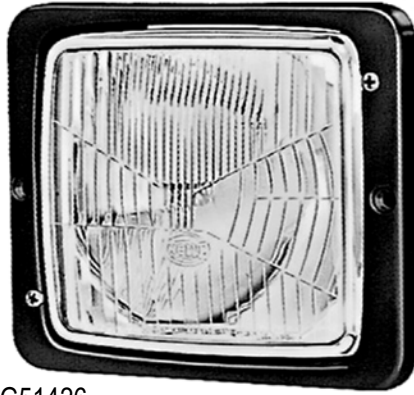

פנס ראשי ג'ון דיר, קייס
+ מסגרת