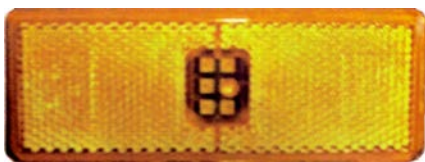

פנס צד מרובע מאן
+ חוט 24V

G39173

פנס צד מרצדס משאית
מלבן צהוב 24V

* 120X45

G39176

פנס צד מרצדס אקטרוס
08 < 04 צהוב 24V

G41190

פנס צד מרצדס אקטרוס
08 < 04 צהוב