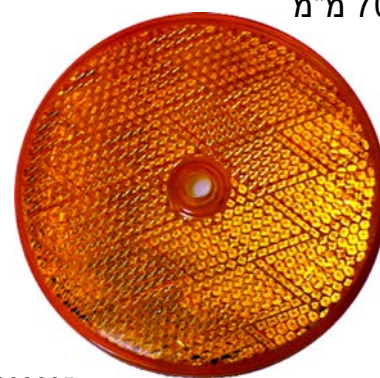

G50816

מחזיר אור עגול כתום
בינוני בורג

* 70 מ"מ