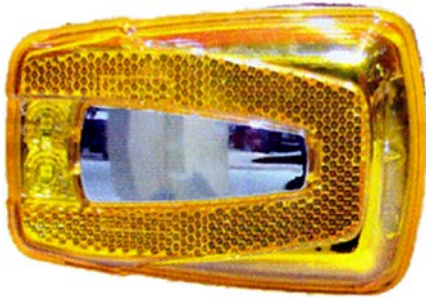

יהודה גרינולד

ייצור ושיווק בע"מ - מעל 50 שנות ניסיון.

פנס צד אוטובוס
כתום קצר + חלון

LED

G50301

פנס צד / כנף אוטובוס
24V כתום

LED