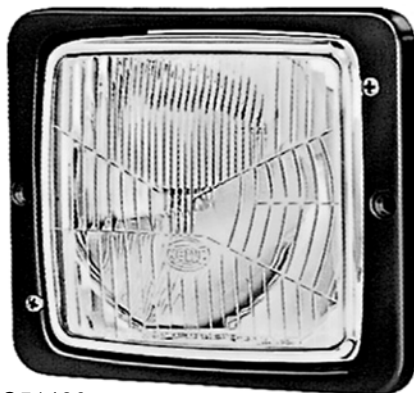

פנס ראשי רנו  
פרימיום / קראקס מושלם

שמאל	ימין
G50308	G50309

פנס ראשי רנו  
פרימיום + איתות

שמאל	ימין
G51424	G51423

פנס ראשי פרגוסון  
מלבני 3 רגל

G51427

פנס ראשי ג'ון דיר, קייס  
+ מסגרת

G51426