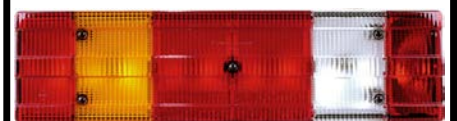

שמאל	ימין
G40548	G40549