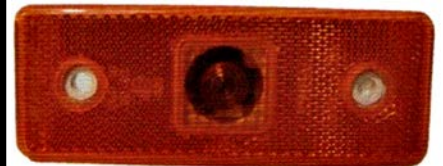

G41190

פנס צד מרצדס אקטרוס
< 08 > 04 צהוב