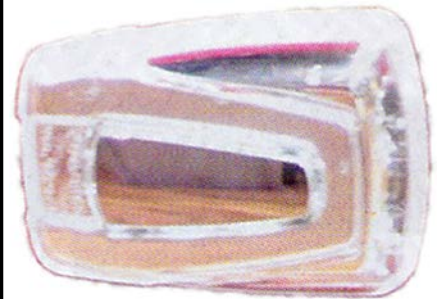

פנס צד אוטובוס מלבן  
24V צהוב

LED

G39178

פנס צד אוטובוס  
לבן + חלון

LED

G50300