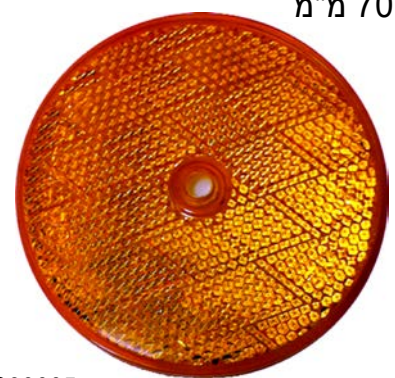

# מחזירי אור

מחזיר אור עגול כתום  
קטן הדבקה

\* 60 מ"מ

G39006

מחזיר אור משולש  
פלסטיק אדום

G39002

מחזיר אור משולש  
פלסטיק + ברגים

G39003

מחזיר אור אדום  
מלבן הדבקה

\* 90 מ"מ

G51068

מחזיר אור אדום  
הדבקה

\* 5.8 ס"מ

G50816

מחזיר אור עגול כתום  
בינוני בורג

\* 70 מ"מ