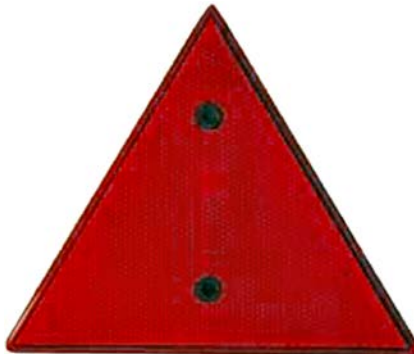

# מחזירי אור

מחזיר אור עגול כתום  
קטן הדבקה

\* 60 מ"מ

G39006

מחזיר אור משולש  
פלסטיק אדום

G39002

מחזיר אור משולש  
פלסטיק + ברגים

G39003

מחזיר אור אדום  
מלבן הדבקה

\* 90 מ"מ

G51068

מחזיר אור אדום  
הדבקה

\* 5.8 ס"מ

G50816

מחזיר אור עגול כתום  
בינוני בורג

\* 70 מ"מ