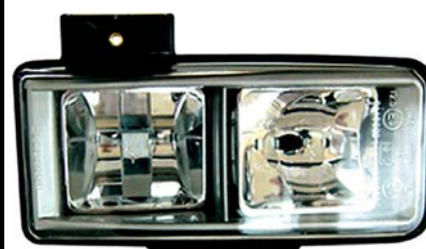

פנס ערפל איווקו יורוקרגו
> 03 ירוטק